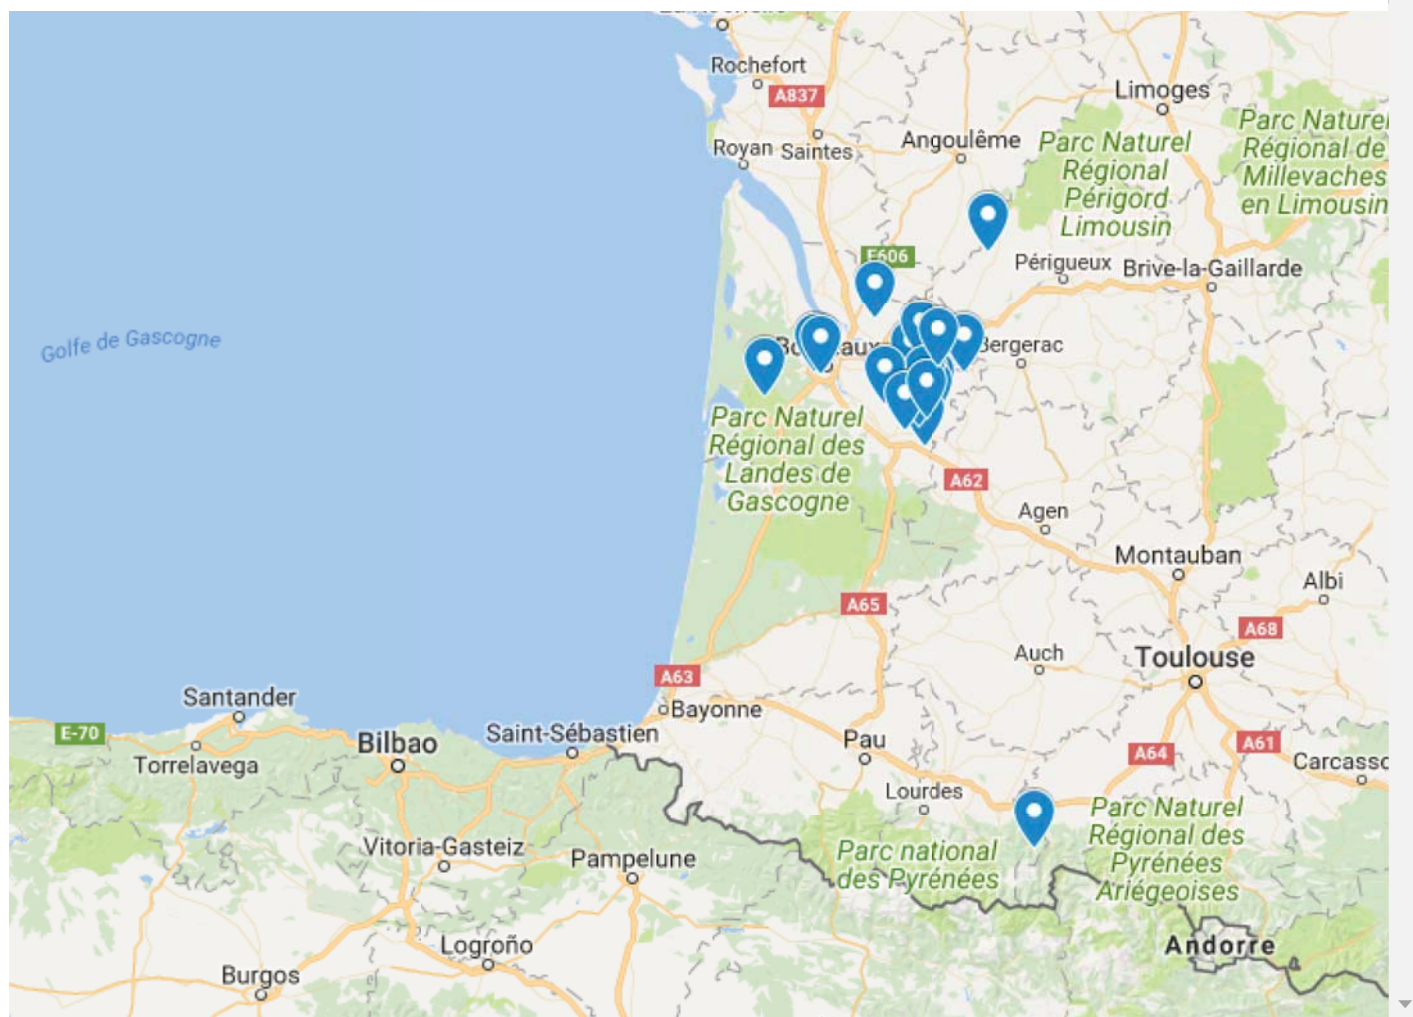

» LIRE AUSSI : La Réole : le Locavor ouvrira en avril au centre équestre

Pour commander auprès des nombreux producteurs participants, il faut s'inscrire sur la plateforme en devenant membre. C'est gratuit et sans engagement.

Pour le moment, la plateforme, pour le **Locavor La Réole**, compte plus de **180 membres et 21 producteurs et artisans locaux**, à découvrir ci-dessous, sur notre **carte interactive**.

Locavor La Réole - Liste des producteurs ☆

Damien Pavis Le Républicain Sud-Gironde

Société

Le Républicain Sud-Gironde

Nouvelle-Aquitaine

Réole

Dernières actus

17:20 La Réole : c'est l'heure de la première distribution pour le Locavor

12:34 Gironde : un centre pour mineurs non accompagnés va ouvrir à La Réole

11:25 Nouvelle-Aquitaine : un casting pour l'émission "Super Nanny" sur TFX
En poursuivant votre navigation sur ce site, vous acceptez l'utilisation des cookies pour vous proposer des contenus et services adaptés.

08:28 Gironde : accident mortel sur l'autoroute A 62 à Saint-Médard d'Eyrans

07:01 Gironde : la grève des facteurs est reconduite ce mercredi

Hier